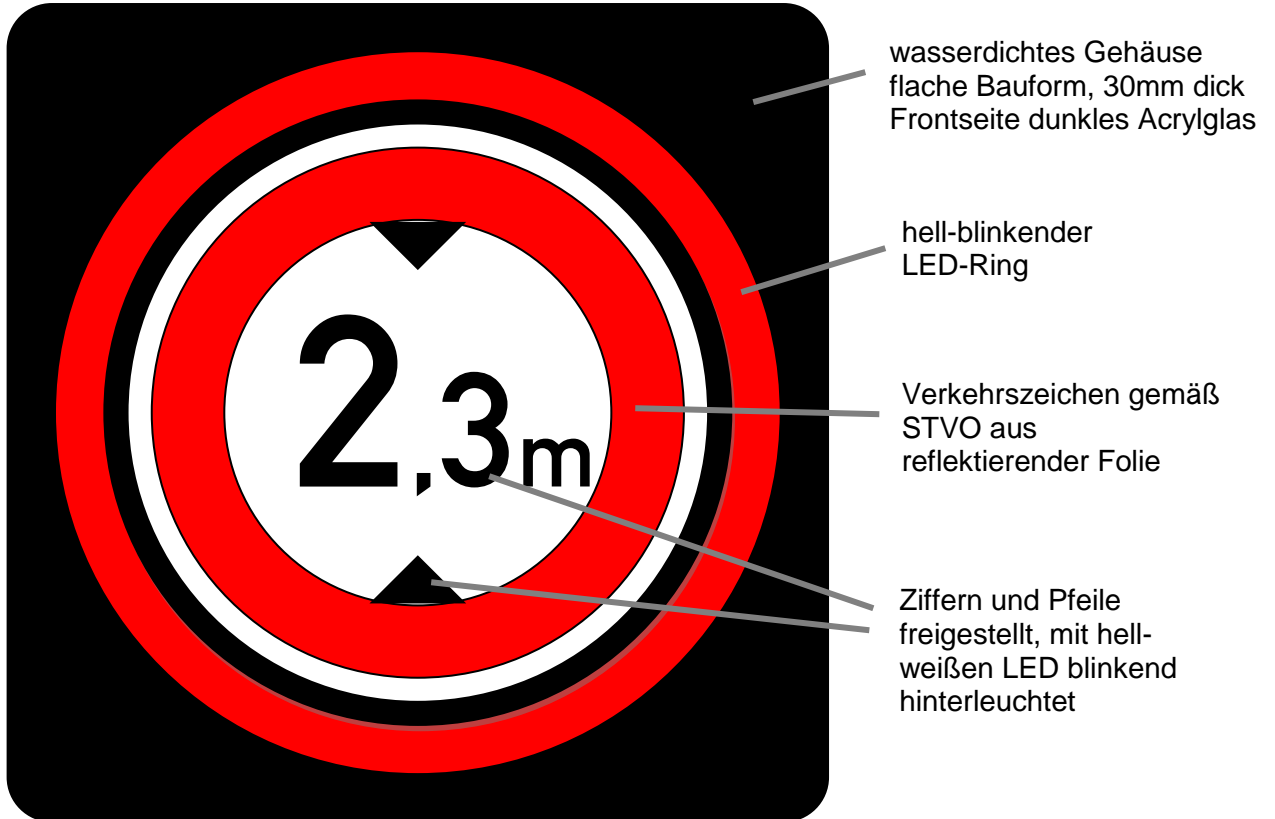

Elektronisches Höhenwarnschild

Ansicht bei Tag

Darstellung LED aus

Ansicht im Dunkeln

Darstellung LED ein

Anwendungsbeispiel